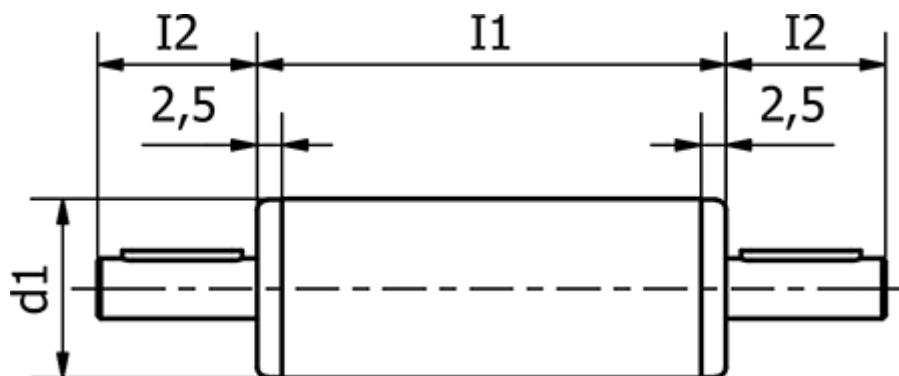

Varenummer: 203913060SCR

Beskrivelse: E+G Samlings enhed - GN 391-30-60-SCR

## Mål

\* Længde tilpasset efter kundens ønske = \*

$d1$  = 30

$I1$  = 60

$I2$  = 8

Vægt (g) = 180